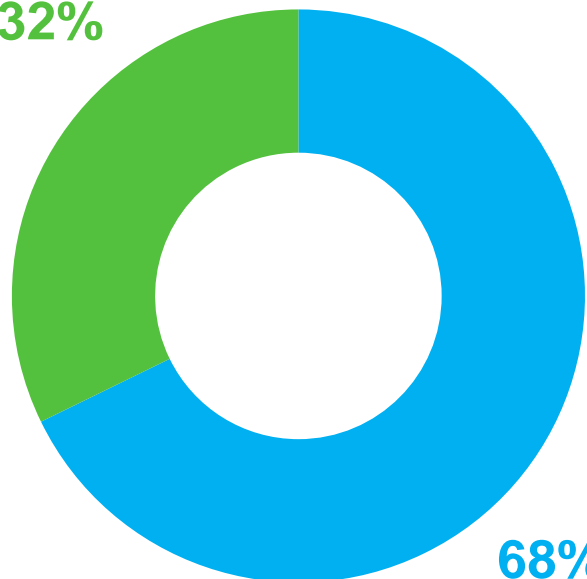

МУЖЧИНЫ **732,8**

СЕЛЬСКОЕ НАСЕЛЕНИЕ
497,5

ЖЕНЩИНЫ **810,6**

моложе
трудоспособного
возраста

338,7

32%

в трудоспособном
возрасте

869,9*

старше
трудоспособного
возраста

334,7**

52%

* К возрастной группе населения трудоспособного возраста отнесены мужчины в возрасте 16-60 лет, женщины в возрасте 16-55 лет

** К возрастной группе населения старше трудоспособного возраста отнесены мужчины в возрасте 61 год и старше, женщины в возрасте 56 лет и старше