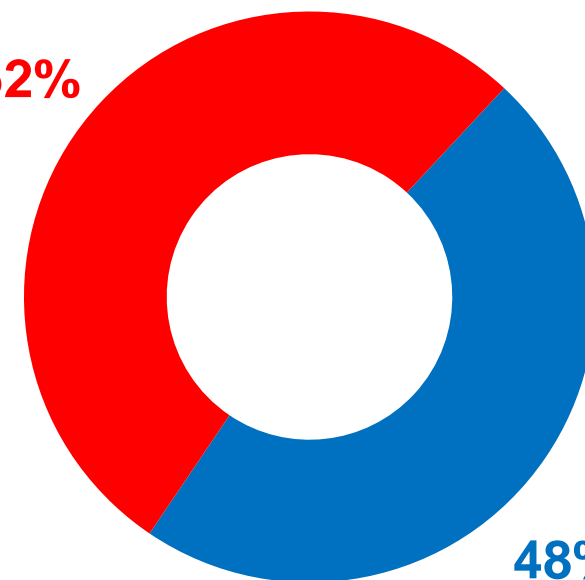

МУЖЧИНЫ **732,8**

СЕЛЬСКОЕ НАСЕЛЕНИЕ
497,5

ЖЕНЩИНЫ **810,6**

моложе
трудоспособного
возраста

338,7

32%

в трудоспособном
возрасте

869,9*

старше
трудоспособного
возраста

334,7**

52%

* К возрастной группе населения трудоспособного возраста отнесены мужчины в возрасте 16-60 лет, женщины в возрасте 16-55 лет

** К возрастной группе населения старше трудоспособного возраста отнесены мужчины в возрасте 61 год и старше, женщины в возрасте 56 лет и старше